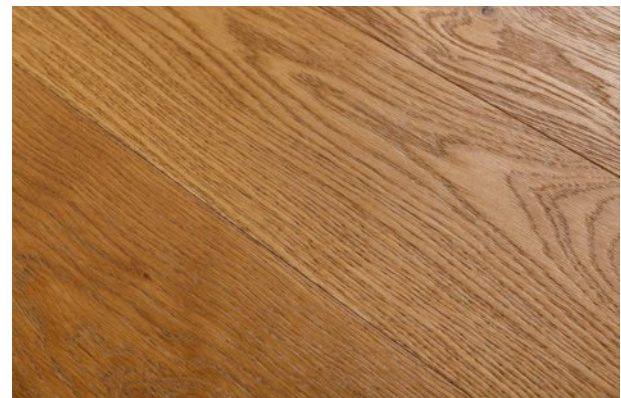

PEARL

WHITE

SAND

NATURAL

BROWN

HOME-GENT COLLECTION

NOME PRODOTTO	DIMENSIONI			SELEZIONE
	LARGH. CM	LUNGH. CM	SPESS. CM	
TUTTI I COLORI	13,8	220	1,4	COUNTRY

Costruzione:	Prefinito con supporto in latifoglia o conifera con incastro a click
Lamella nobile nominale*:	3,5 mm di Rovere Europeo
Caratterizzazioni:	Bisellatura sui fianchi, Spazzolatura lieve
Tipo di posa:	Incollata o flottante
Ideale per uso:	Residenziale, commerciale
Posa su pavimenti riscaldati:	Idoneo
Selezione del legno**:	COUNTRY_ Nodi di qualsiasi dimensione, spacchi e stuccature
Lavorazione:	Industriale
Finitura:	OLIO_ Olio pigmentato high performances
Manutenzione ordinaria:	Swiffer – Panno catturapolvere – Aspirapolvere. Straccio ben strizzato con aggiunta di detergente neutro "Deter Oil" per pavimenti in legno oliati
Manutenzione straordinaria:	Lavaggio con detergente neutro "Deter Oil" per pavimenti in legno, successiva stesura di rigenerante "Re_vita"
Emissioni:	Tutte le superfici Salis rientrano nei parametri previsti dalla marcatura CE
Dopo la posa in opera:	Si raccomanda di applicare Re_vita dopo avere effettuato la corretta messa in opera Resa: 1 confezione da 1 L / circa 70/90 mq di pavimento

Nella collezione Home Gent ogni tavola è composta da due elementi giuntati tra di loro delle dimensioni di circa 700+1500 mm oppure 1100+1100 mm

*: Si riferisce allo spessore della lamella nobile prima delle lavorazioni di caratterizzazione superficiale.

***: Per maggiori dettagli sui criteri di scelta delle varie selezioni si prega di consultare la scheda prodotto presente all'interno del sito salis.it/schede-prodotto

PEZZI SPECIALI

SOGLIA DI RACCORDO

Dimensioni:
Lunghezza 1000 mm circa
Spessore 14 mm