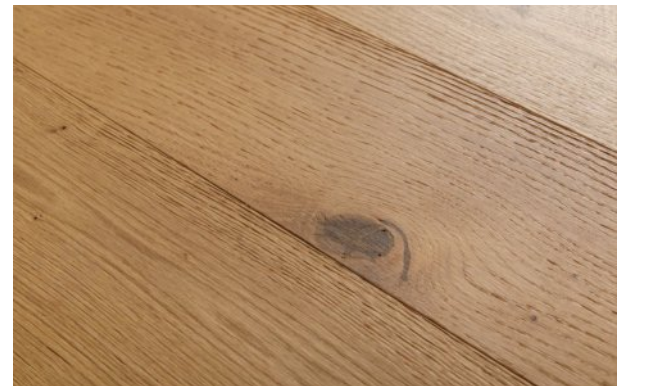

PEARL

WHITE

SAND

NATURAL

BROWN

HOME-GENT COLLECTION

NOME PRODOTTO	DIMENSIONI			SELEZIONE
	LARGH. CM	LUNGH. CM	SPESS. CM	
TUTTI I COLORI	13,8	220	1,4	COUNTRY

Costruzione:	Prefinito con supporto in latifoglia o conifera con incastro a click
Lamella nobile nominale*:	3,5 mm di Rovere Europeo
Caratterizzazioni:	Bisellatura sui fianchi, Spazzolatura lieve
Tipo di posa:	Incollata o flottante
Ideale per uso:	Residenziale, commerciale
Posa su pavimenti riscaldati:	Idoneo
Selezione del legno**:	COUNTRY_ Nodi di qualsiasi dimensione, spacchi e stuccature
Lavorazione:	Industriale
Finitura:	OLIO_ Olio pigmentato high performances
Manutenzione ordinaria:	Swiffer – Panno catturapolvere – Aspirapolvere. Straccio ben strizzato con aggiunta di detergente neutro "Deter Oil" per pavimenti in legno oliati
Manutenzione straordinaria:	Lavaggio con detergente neutro "Deter Oil" per pavimenti in legno, successiva stesura di rigenerante "Re_vita"
Emissioni:	Tutte le superfici Salis rientrano nei parametri previsti dalla marcatura CE
Dopo la posa in opera:	Si raccomanda di applicare Re_vita dopo avere effettuato la corretta messa in opera Resa: 1 confezione da 1 L / circa 70/90 mq di pavimento

Nella collezione Home Gent ogni tavola è composta da due elementi giuntati tra di loro delle dimensioni di circa 700+1500 mm oppure 1100+1100 mm

*: Si riferisce allo spessore della lamella nobile prima delle lavorazioni di caratterizzazione superficiale.

***: Per maggiori dettagli sui criteri di scelta delle varie selezioni si prega di consultare la scheda prodotto presente all'interno del sito salis.it/schede-prodotto

PEZZI SPECIALI

SOGLIA DI RACCORDO

Dimensioni:
Lunghezza 1000 mm circa
Spessore 14 mm

Tecnologia:
Soglia di raccordo in coordinato nelle varie finiture della collezione Home_Gent.

TORO PER GRADINO

Dimensioni:
Alzata 30 mm
Profondità 80 mm
Lunghezza 1000 mm circa
Spessore 14 mm

Toro di raccordo in coordinato nelle varie finiture della collezione Home_Gent.