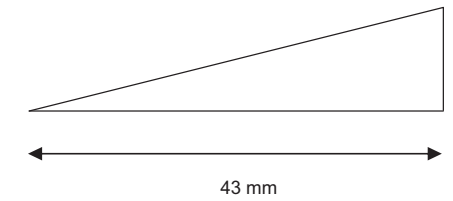

Nella collezione Home Gent ogni tavola è composta da due elementi giuntati tra di loro delle dimensioni di circa 700+1500 mm oppure 1100+1100 mm

*: Si riferisce allo spessore della lamella nobile prima delle lavorazioni di caratterizzazione superficiale.

***: Per maggiori dettagli sui criteri di scelta delle varie selezioni si prega di consultare la scheda prodotto presente all'interno del sito salis.it/schede-prodotto

PEZZI SPECIALI

SOGLIA DI RACCORDO

Dimensioni:
Lunghezza 1000 mm circa
Spessore 14 mm

Tecnologia:
Soglia di raccordo in coordinato nelle varie finiture della collezione Home_Gent.

TORO PER GRADINO

Dimensioni:
Alzata 30 mm
Profondità 80 mm
Lunghezza 1000 mm circa
Spessore 14 mm

Toro di raccordo in coordinato nelle varie finiture della collezione Home_Gent.