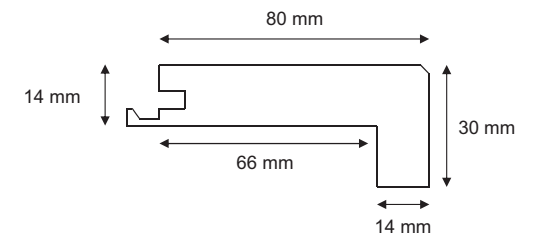

Nella collezione Home Gent ogni tavola è composta da due elementi giuntati tra di loro delle dimensioni di circa 700+1500 mm oppure 1100+1100 mm

*: Si riferisce allo spessore della lamella nobile prima delle lavorazioni di caratterizzazione superficiale.

***: Per maggiori dettagli sui criteri di scelta delle varie selezioni si prega di consultare la scheda prodotto presente all'interno del sito salis.it/schede-prodotto

PEZZI SPECIALI

SOGLIA DI RACCORDO

Dimensioni:
Lunghezza 1000 mm circa
Spessore 14 mm

Tecnologia:
Soglia di raccordo in coordinato nelle varie finiture della collezione Home_Gent.

TORO PER GRADINO

Dimensioni:
Alzata 30 mm
Profondità 80 mm
Lunghezza 1000 mm circa
Spessore 14 mm

Toro di raccordo in coordinato nelle varie finiture della collezione Home_Gent.

BATTISCOPIA

Dimensioni:
Altezza 80 mm
Lunghezza 2400 mm circa
Spessore 13 mm

Battiscopa nelle varie finiture della collezione Home_Gent.
Il battiscopa in coordinato della collezione Home_Gent è finito interamente a mano.
Nonostante ciò, essendo realizzato in momenti e con modalità differenti rispetto al pavimento, non ci sarà mai l'esatta corrispondenza tra i due. Inoltre non presenterà nodi.