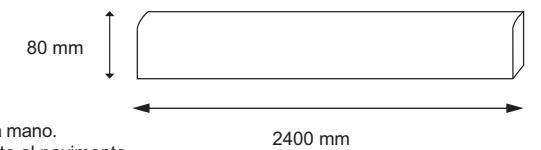

Nella collezione Home Gent ogni tavola è composta da due elementi giuntati tra di loro delle dimensioni di circa 700+1500 mm oppure 1100+1100 mm

*: Si riferisce allo spessore della lamella nobile prima delle lavorazioni di caratterizzazione superficiale.

***: Per maggiori dettagli sui criteri di scelta delle varie selezioni si prega di consultare la scheda prodotto presente all'interno del sito salis.it/schede-prodotto

PEZZI SPECIALI

SOGLIA DI RACCORDO

Dimensioni:
Lunghezza 1000 mm circa
Spessore 14 mm

Tecnologia:
Soglia di raccordo in coordinato nelle varie finiture della collezione Home_Gent.

TORO PER GRADINO

Dimensioni:
Alzata 30 mm
Profondità 80 mm
Lunghezza 1000 mm circa
Spessore 14 mm

Toro di raccordo in coordinato nelle varie finiture della collezione Home_Gent.

BATTISCOPIA

Dimensioni:
Altezza 80 mm
Lunghezza 2400 mm circa
Spessore 13 mm

Battiscopa nelle varie finiture della collezione Home_Gent.
Il battiscopa in coordinato della collezione Home_Gent è finito interamente a mano.
Nonostante ciò, essendo realizzato in momenti e con modalità differenti rispetto al pavimento, non ci sarà mai l'esatta corrispondenza tra i due. Inoltre non presenterà nodi.